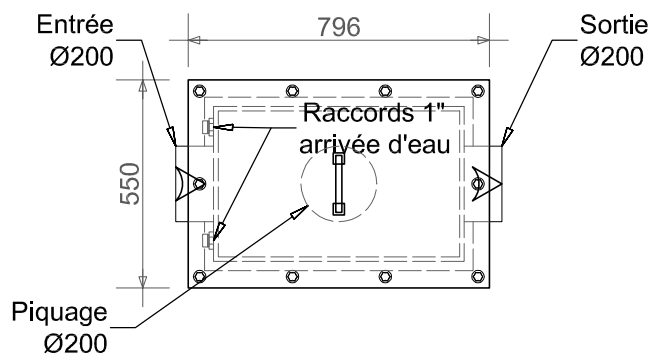

AQUAMAT 200-V ® (gauche)

AQUAMAT 200-V ® (entrée)

AQUAMAT 200-V ® (sortie)

AQUAMAT 200-V ® (plan)

AQUAMAT 200-V ® (droit)

Ce document est la propriété de  
AQUAE environnement,  
il ne pourra sans son autorisation écrite,  
être utilisé ou communiqué à un tiers.

Edition  
**novembre  
2023**

Echelle  
**50  
mm/m**

Désignation  
**AQUAMAT 200-V ®**

**AQUAE environnement**  
15 avenue de Sarria - 77700 Serris  
Tel 01.64.17.89.10 / Fax 01.64.17.89.09  
E-mail : [contact@aquae.fr](mailto:contact@aquae.fr)