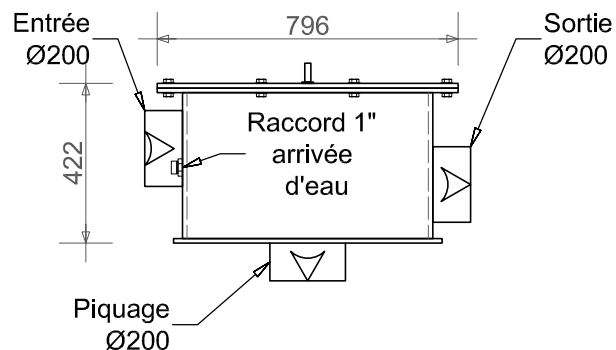

AQUAMAT 200-V ® (gauche)

AQUAMAT 200-V ® (entrée)

AQUAMAT 200-V ® (sortie)

AQUAMAT 200-V ® (plan)

AQUAMAT 200-V ® (droit)

Ce document est la propriété de  
AQUAE environnement,  
il ne pourra sans son autorisation écrite,  
être utilisé ou communiqué à un tiers.

Edition  
**novembre  
2023**

Echelle  
**50  
mm/m**

Désignation  
**AQUAMAT 200-V ®**

**AQUAE environnement**  
15 avenue de Sarria - 77700 Serris  
Tel 01.64.17.89.10 / Fax 01.64.17.89.09  
E-mail : [contact@aquae.fr](mailto:contact@aquae.fr)