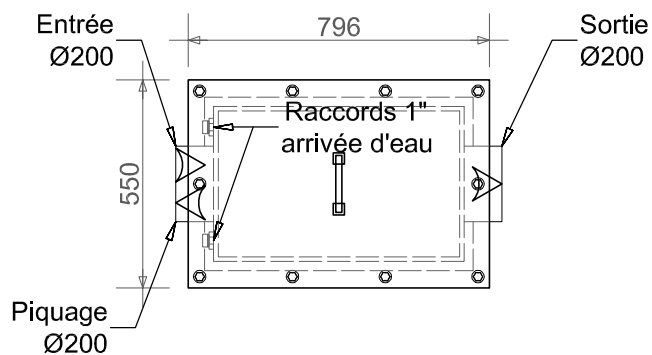

AQUAMAT 200-H ® (gauche)

AQUAMAT 200-H ® (entrée)

AQUAMAT 200-H ® (sortie)

AQUAMAT 200-H ® (plan)

AQUAMAT 200-H ® (droit)

Ce document est la propriété de
AQUAE environnement,
il ne pourra sans son autorisation écrite,
être utilisé ou communiqué à un tiers.

Edition
**novembre
23**

Echelle
**50
mm/m**

Désignation
AQUAMAT 200-H ®

AQUAE environnement
15 avenue de Saria - 77700 Serris
Tel 01.64.17.89.10 / Fax 01.64.17.89.09
E-mail : contact@aquae.fr